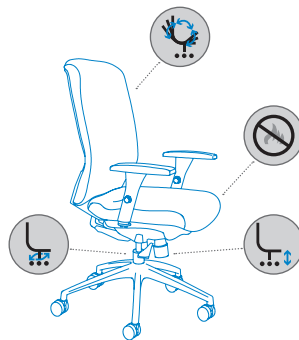

*Bajo pedido / *On request / *Auf Anforderung / *Sur demande

Medidas / Sizes (cm)

RD-917
Opcional / Optional

Ruedas parquet Ø60mm
Laminated floor castors Ø60mm
Hartbodenrollen Ø60mm
Roulettes parquet Ø60mm

Brazos regulables en altura
Height adjustable armrest

Ref.	cm (embalaje / packaging)	kg / m³ (embalaje / packaging)
RD-944V15-1*	77x67x42	23,6 kg / 0,217 m³
RD-944V15-2*	77x67x42	23,6 kg / 0,217 m³
RD-944V15-3	77x67x42	23,6 kg / 0,217 m³
RD-944V15-4	77x67x42	23,6 kg / 0,217 m³
RD-944V15-5*	77x67x42	23,6 kg / 0,217 m³
RD-944V15-6*	77x67x42	23,6 kg / 0,217 m³
RD-917 (Opcional / Optional)	11x6,3x25	0,5 kg / 0,001 m³