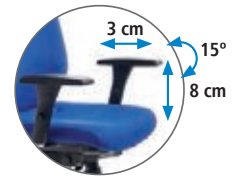

UNE EN 1335-1 / -2 / -3

*Bajo pedido / *On request / *Auf Anforderung / *Sur demande

Medidas / Sizes (cm)

RD-917
Opcional / Optional

Ruedas parquet Ø60mm
Laminated floor castors Ø60mm
Hartbodenrollen Ø60mm
Roulettes parquet Ø60mm

Brazos regulables en altura
Height adjustable armrest

Ref.	cm (embalaje / packaging)	kg / m ³ (embalaje / packaging)
RD-944V15-1*	77x67x42	23,6 kg / 0,217 m ³
RD-944V15-2*	77x67x42	23,6 kg / 0,217 m ³
RD-944V15-3	77x67x42	23,6 kg / 0,217 m ³
RD-944V15-4	77x67x42	23,6 kg / 0,217 m ³
RD-944V15-5*	77x67x42	23,6 kg / 0,217 m ³
RD-944V15-6*	77x67x42	23,6 kg / 0,217 m ³
RD-917 (Opcional / Optional)	11x6,3x25	0,5 kg / 0,001 m ³