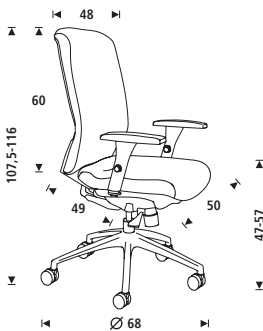

UNE EN 1335-1 / -2 / -3

*Bajo pedido / *On request / *Auf Anforderung / *Sur demande

Medidas / Sizes (cm)

RD-917
Opcional / Optional

Ruedas parquet Ø60mm
Laminated floor castors Ø60mm
Hartbodenrollen Ø60mm
Roulettes parquet Ø60mm

Brazos regulables en altura
Height adjustable armrest

Ref.	cm (embalaje / packaging)	kg / m ³ (embalaje / packaging)
RD-944V15-1*	77x67x42	23,6 kg / 0,217 m ³
RD-944V15-2*	77x67x42	23,6 kg / 0,217 m ³
RD-944V15-3	77x67x42	23,6 kg / 0,217 m ³
RD-944V15-4	77x67x42	23,6 kg / 0,217 m ³
RD-944V15-5*	77x67x42	23,6 kg / 0,217 m ³
RD-944V15-6*	77x67x42	23,6 kg / 0,217 m ³
RD-917 (Opcional / Optional)	11x6,3x25	0,5 kg / 0,001 m ³