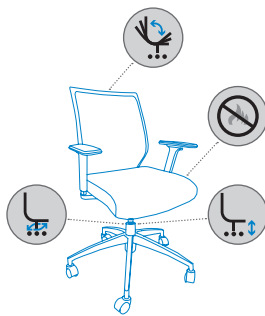

*Bajo pedido / *On request / *Auf Anforterung / *Sur demande

Medidas / Sizes (cm)

RD-917
Opcional / Optional

Ruedas parquet Ø60mm
Laminated floor castors Ø60mm
Hartbodenrollen Ø60mm
Roulettes parquet Ø60mm

Brazos regulables en altura
Height adjustable armrest

Ref.	cm (embalaje / packaging)	kg / m³ (embalaje / packaging)
RD-907-1*	64x63x34	14 kg / 0,137 m³
RD-907-2*	64x63x34	14 kg / 0,137 m³
RD-907-3	64x63x34	14 kg / 0,137 m³
RD-907-4	64x63x34	14 kg / 0,137 m³
RD-907-5*	64x63x34	14 kg / 0,137 m³
RD-907-6*	64x63x34	14 kg / 0,137 m³
RD-917 (Opcional / Optional)	11x6,3x25	0,5 kg / 0,001 m³