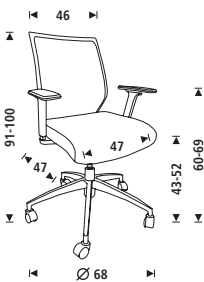

*Bajo pedido / *On request / *Auf Anforterung / *Sur demande

Medidas / Sizes (cm)

RD-917
Opcional / Optional

Ruedas parquet Ø60mm
Laminated floor castors Ø60mm
Hartbodenrollen Ø60mm
Roulettes parquet Ø60mm

Brazos regulables en altura
Height adjustable armrest

Ref.	cm (embalaje / packaging)	kg / m ³ (embalaje / packaging)
RD-907-1*	64x63x34	14 kg / 0,137 m ³
RD-907-2*	64x63x34	14 kg / 0,137 m ³
RD-907-3	64x63x34	14 kg / 0,137 m ³
RD-907-4	64x63x34	14 kg / 0,137 m ³
RD-907-5*	64x63x34	14 kg / 0,137 m ³
RD-907-6*	64x63x34	14 kg / 0,137 m ³
RD-917 (Opcional / Optional)	11x6,3x25	0,5 kg / 0,001 m ³