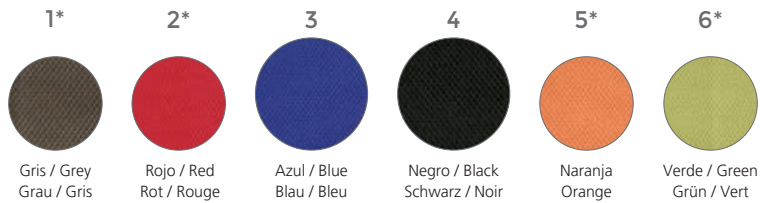

*Bajo pedido / *On request / *Auf Anforterung / *Sur demande

Medidas / Sizes (cm)