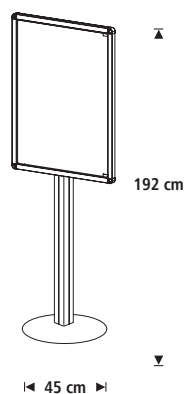

[ENG] Display cabinet made in extruded aluminium, easy to install, with lacquered (dry-wipe) metal surface, metal surface and cork surface. With casement-opening doors of polycarbonate. Zinc steel extra backing. Supplied with 2 universal keys. Useful depth 24 mm. Total depth 48 mm. Metallic support made in steel base and aluminium leg to be used indoor and outdoor.

[DE] Schaukasten aus stranggepresstem Aluminium. Leichte Bauart, einfach zu installieren. Aushangfläche je nach Ausführung weiß lackiert und magnethaftend (geeignet für trocken abwischbare Marker), aus Kork. Helle, horizontal öffnende Kunststofftür (Polycarbonat). Rückseite aus verzinktem Stahl. Abschließbar, 2 Schlüssel im Lieferumfang enthalten. Nutztiefe 24 mm. Gesamttiefe 48 mm. Gestell mit Stahlbasis und Fuß aus stranggepresstem Aluminium, geeignet für Innen- und Außenbereiche.

[FR] Vitrine fabriquée en aluminium extrudé, légère et facile à installer. Surface magnétique laquée en blanc (apte pour les marqueurs effaçables à sec), ou en liège, selon modèle. Porte battante en polycarbonate de grande visibilité. Dos en acier galvanisé. Livrée avec serrure et 2 clés universelles. Profondeur utile 24 mm. Profondeur totale 48 mm. Support métallique avec base en acier et pied en aluminium extrudé, pour une utilisation à l'intérieur ou à l'extérieur.

RD-3630-LC4

Superficie lacada
Lacquered surface

RD-3630-CK4

Superficie de corcho
Cork surface

Ref.	n° (embalaje / packaging)	kg / m ² (embalaje / packaging)
○ RD-3630-LC4 (70x53) (4xA4)	2	7,90 kg / 1,933 m ³
○ RD-3630-LC6 (75x70) (6xA4)	2	11,80 kg / 1,946 m ³
● RD-3630-CK4 (70x53) (4xA4)	2	7,30 kg / 1,933 m ³
● RD-3630-CK6 (75x70) (6xA4)	2	11,80 kg / 1,946 m ³