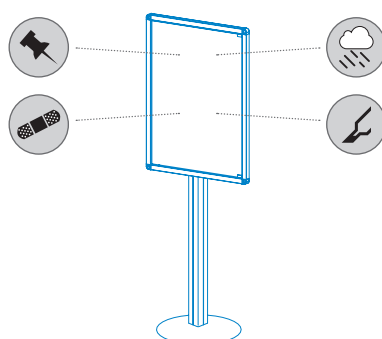

Superficie de corcho
Cork surface

Ref.	n° (embalaje / packaging)	kg / m² (embalaje / packaging)
○ RD-3630-LC4 (70x53) (4xA4)	2	7,90 kg / 1,933 m³
○ RD-3630-LC6 (75x70) (6xA4)	2	11,80 kg / 1,946 m³
● RD-3630-CK4 (70x53) (4xA4)	2	7,30 kg / 1,933 m³
● RD-3630-CK6 (75x70) (6xA4)	2	11,80 kg / 1,946 m³