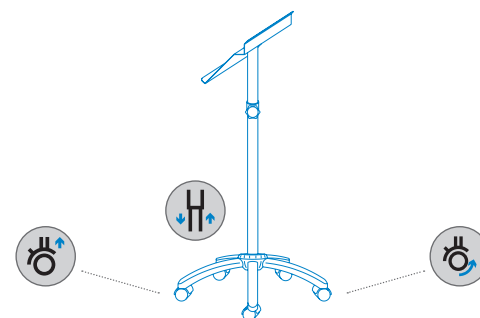

ATRILES LECTERN ECO

STANDS • STATIVE • SUPPORTS

[ESP] Atril para presentaciones móvil de estructura metálica. Regulación de altura mediante muelle. Fácil montaje.

[ENG] Stand for mobile presentations with a metallic structure. Height adjustment through springs. Easy assembly.

[DE] Praktisches Rednerstativ mit Metallstruktur. Höhenverstellung mittels Federmechanik. Leichte Montage.

[FR] Pupitre de conférence mobile, structure métal. Réglage en hauteur à l'aide de ressort. Facile à monter.

Ruedas a presión
Click system castors

Medidas / Sizes (cm)

Ref.	cm (embalaje / packaging)	kg / m ³ (embalaje / packaging)
RD-3080	60,5x15x76,5	9,5 kg / 0,07 m ³