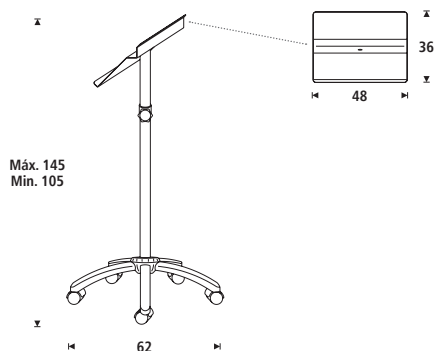

ATRILES LECTERN ECO

STANDS • STATIVE • SUPPORTS

[ESP] Atril para presentaciones móvil de estructura metálica. Regulación de altura mediante muelle. Fácil montaje.

[ENG] Stand for mobile presentations with a metallic structure. Height adjustment through springs. Easy assembly.

[DE] Praktisches Rednerstativ mit Metallstruktur. Höhenverstellung mittels Federmechanik. Leichte Montage.

[FR] Pupitre de conférence mobile, structure métal. Réglage en hauteur à l'aide de ressort. Facile à monter.

Ruedas a presión
Click system castors

Medidas / Sizes (cm)

Ref.	cm (embalaje / packaging)	kg / m ³ (embalaje / packaging)
RD-3080	60,5x15x76,5	9,5 kg / 0,07 m ³